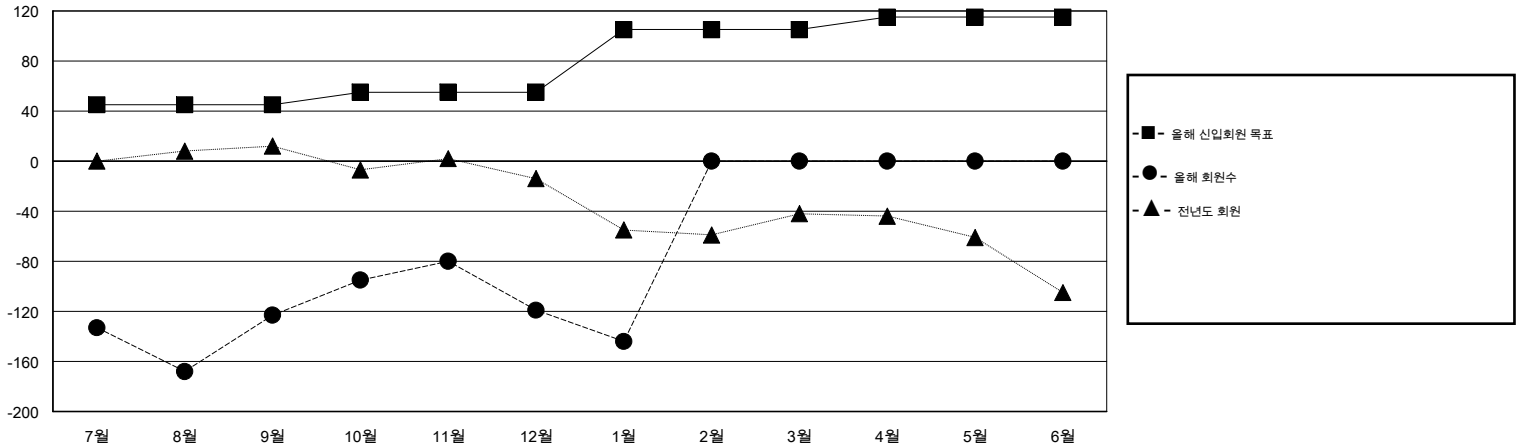

MONTHLY MEMBERSHIP PROGRESS REPORT

District 356 F

Results as of: 2/17/2014 11:17:44AM

GMT: BYEONG-DEOK KIM

장소 REPUBLIC OF KOREA

현장지역 GMT 5

클럽				
결과- 2013-2014				
사분기	신생클럽 목표	신생클럽	해산된 클럽	순증강/ 감소
7월/8월/9월	1	0	0	0
10월/11월/12월	0	1	0	1
1월/2월/3월	1	0	0	0
4월/5월/6월	0	0	0	0

회원 1인당				
결과- 2013-2014				
사분기	신입회원 목표	신입회원	퇴회한 회원	순증강/ 감소
7월/8월/9월	45	160	283	-123
10월/11월/12월	10	122	118	4
1월/2월/3월	50	6	31	-25
4월/5월/6월	10	0	0	0

목표 및 누적 신생클럽 수

목표 및 누적 회원수

해산된 클럽: 0	1명 이상의 신입회원을 등록한 64 CLUBS OF 114	성별 분포
		남성 3,864 (90.58%)
		여성 402 (9.42%)
퇴회회원	여기에 클릭하여 현황보고 내용 검토	가족단위 회원 0
작고 1		세대주 0
클럽해산 0		비 세대주 0
기타 431		
합계 432		