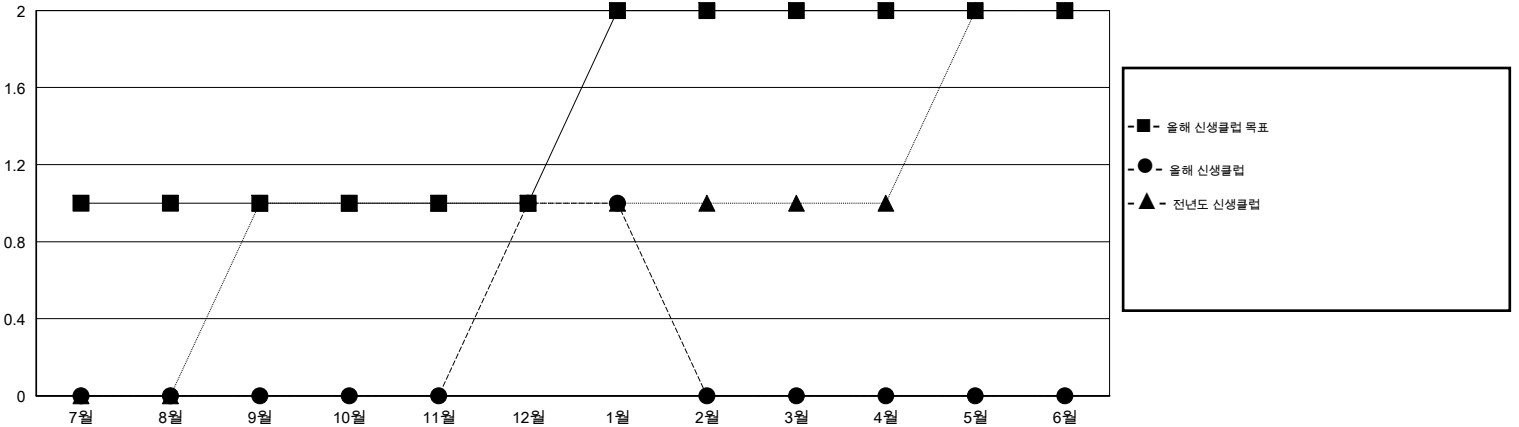

MONTHLY MEMBERSHIP PROGRESS REPORT

District 356 F

Results as of: 2/17/2014 11:17:44AM

GMT: BYEONG-DEOK KIM

장소 REPUBLIC OF KOREA

현장지역 GMT 5

클럽				
결과- 2013-2014				
사분기	신생클럽 목표	신생클럽	해산된 클럽	순증강/ 감소
7월/8월/9월	1	0	0	0
10월/11월/12월	0	1	0	1
1월/2월/3월	1	0	0	0
4월/5월/6월	0	0	0	0

회원 1인당				
결과- 2013-2014				
사분기	신입회원 목표	신입회원	퇴회한 회원	순증강/ 감소
7월/8월/9월	45	160	283	-123
10월/11월/12월	10	122	118	4
1월/2월/3월	50	6	31	-25
4월/5월/6월	10	0	0	0

목표 및 누적 신생클럽 수

목표 및 누적 회원수

해산된 클럽: 0	1명 이상의 신입회원을 등록한 64 CLUBS OF 114	성별 분포
		남성 3,864 (90.58%)
		여성 402 (9.42%)
퇴회회원	여기에 클릭하여 현황보고 내용 검토	가족단위 회원 0
작고 1		세대주 0
클럽해산 0		비 세대주 0
기타 431		
합계 432		